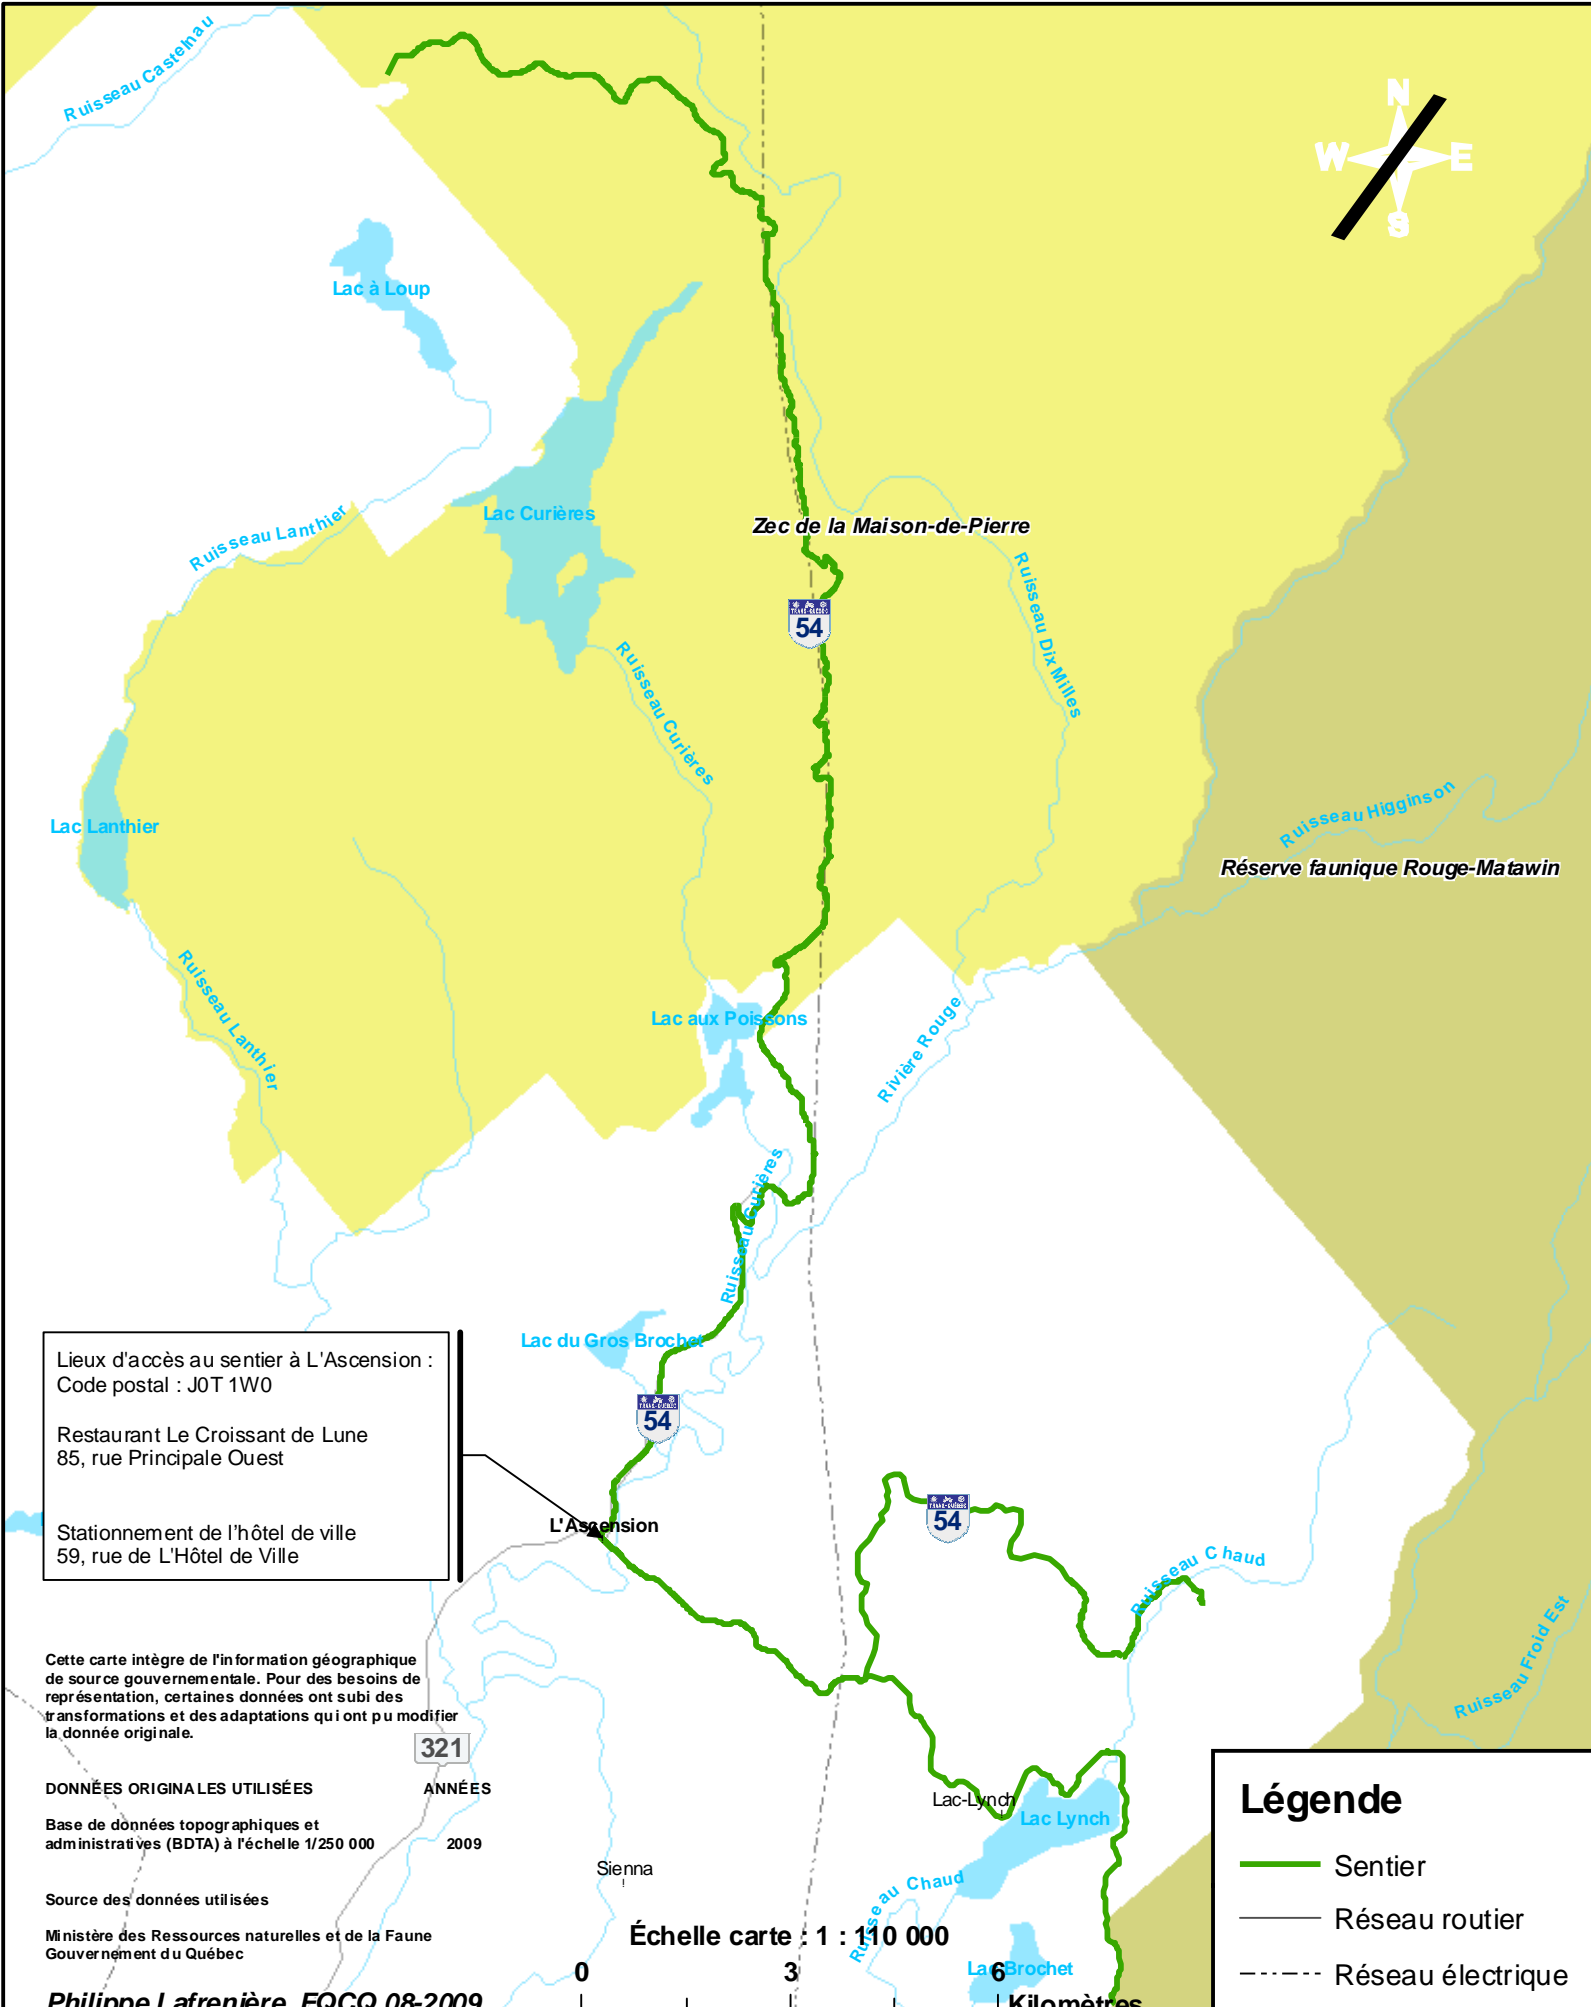

# 15-117 CLUB QUADLOUP INC. SENTIERS AUTORISÉS MOTOS HORS-ROUTE

Lieux d'accès au sentier à L'Ascension :  
Code postal : J0T 1W0

Restaurant Le Croissant de Lune  
85, rue Principale Ouest

Stationnement de l'hôtel de ville  
59, rue de L'Hôtel de Ville

Cette carte intègre de l'information géographique de source gouvernementale. Pour des besoins de représentation, certaines données ont subi des transformations et des adaptations qui ont pu modifier la donnée originale.

Philippe Lafrenière, FQCQ 08-2009

Échelle carte : 1 : 110 000

0 3 6 Kilomètres

### Légende

- Sentier
- Réseau routier
- - - Réseau électrique