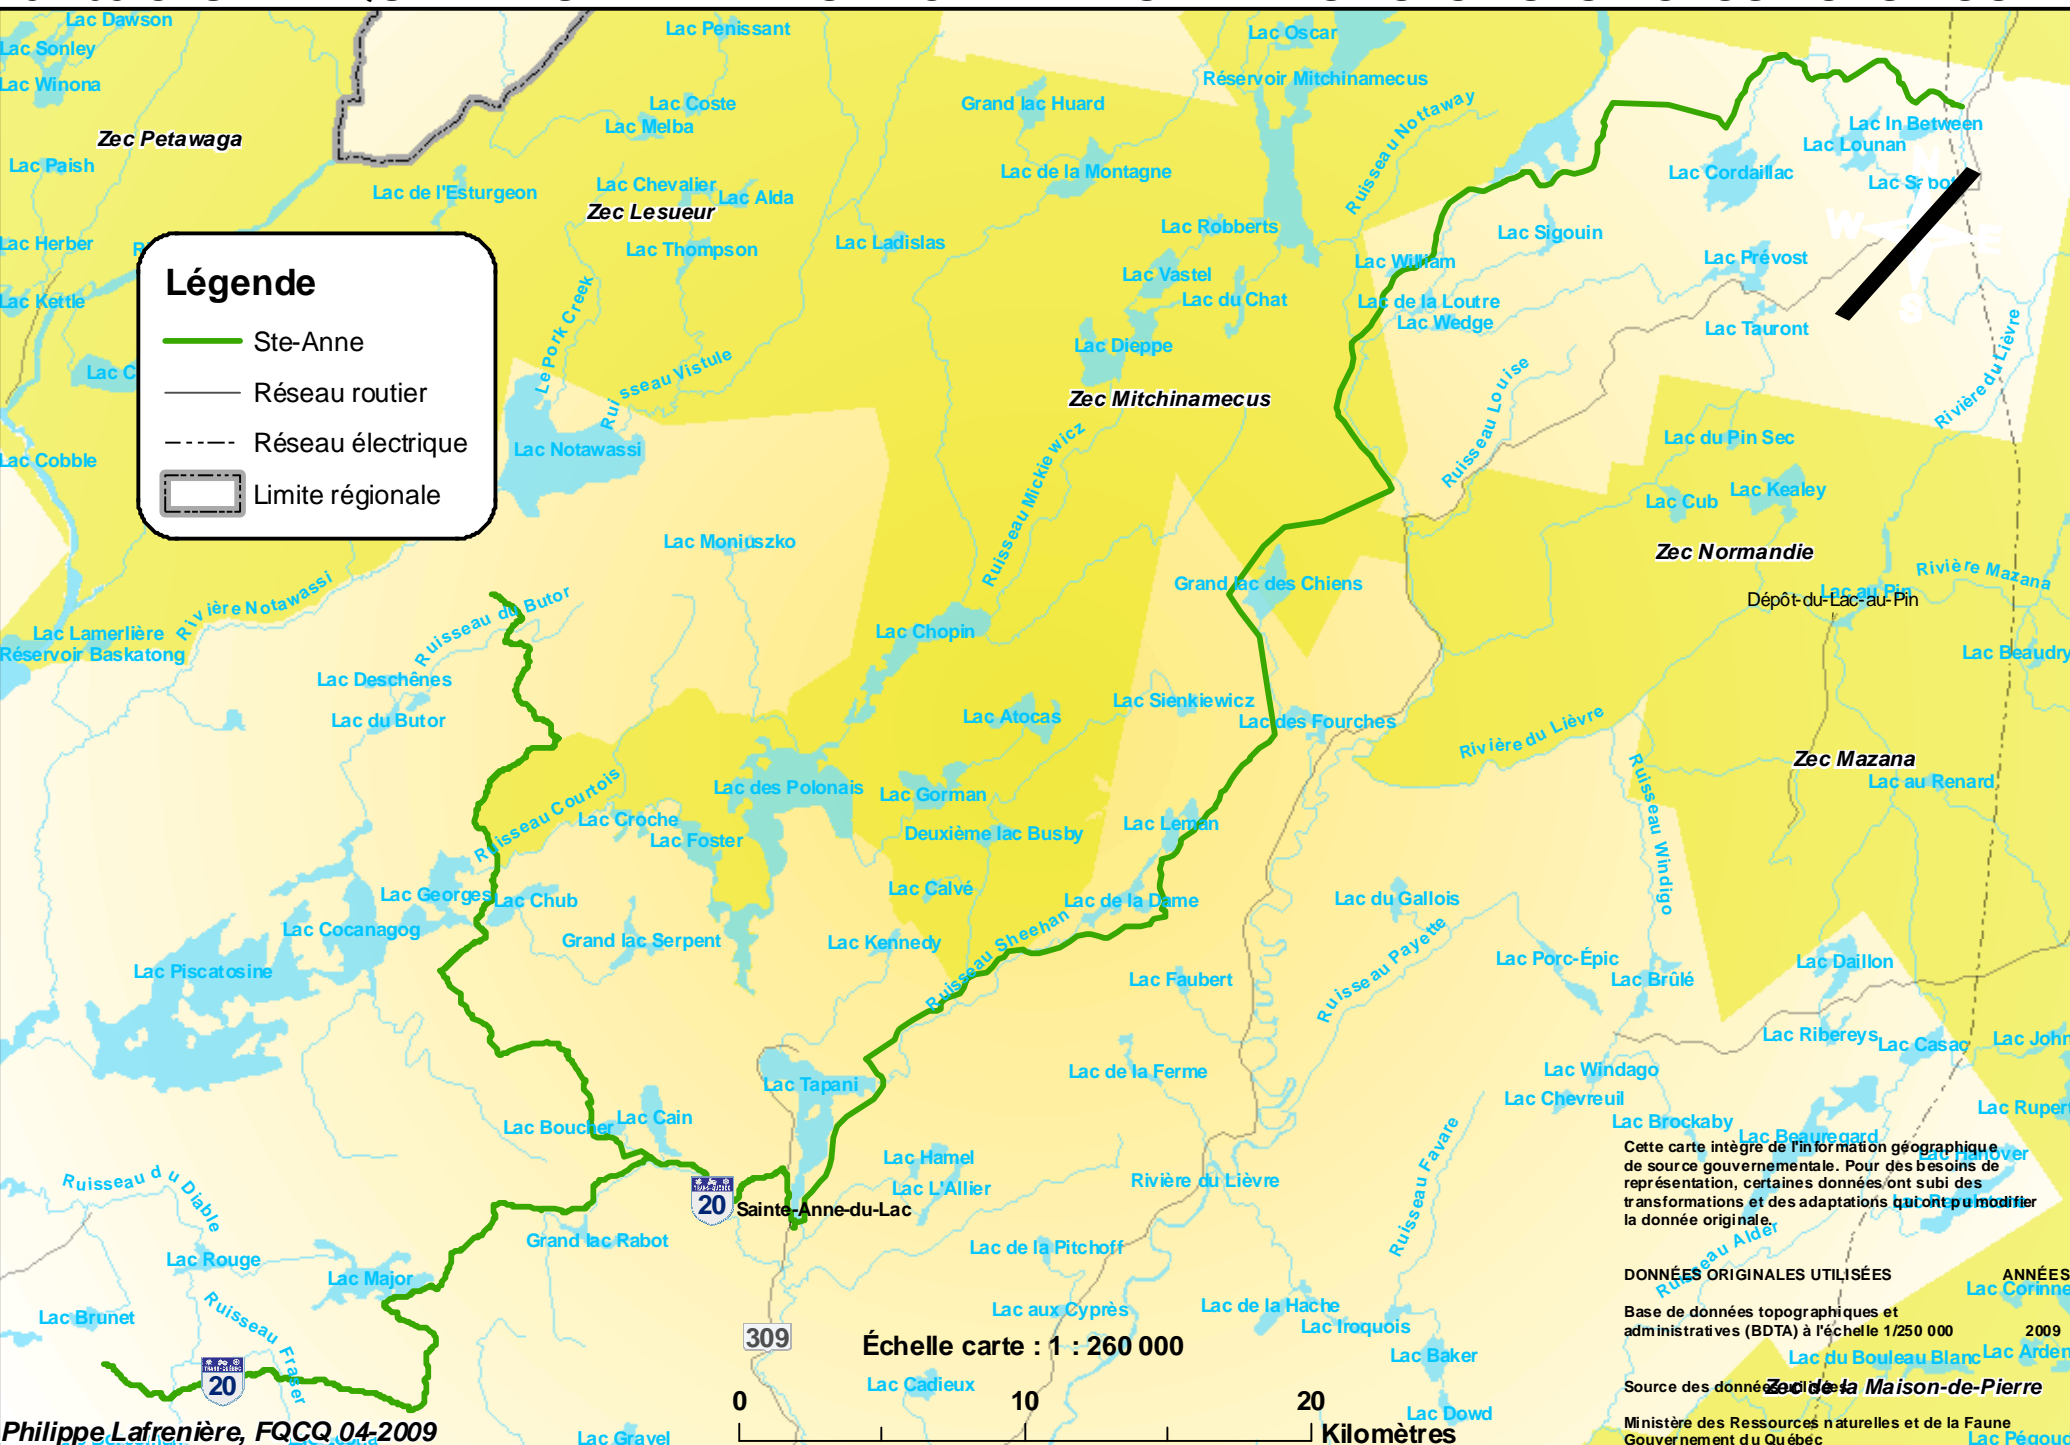

**Légende**

-  Ste-Anne
-  Réseau routier
-  Réseau électrique
-  Limite régionale

Cette carte intègre de l'information géographique de source gouvernementale. Pour des besoins de représentation, certaines données ont subi des transformations et des adaptations qui ont pu modifier la donnée originale.

**DONNÉES ORIGINALES UTILISÉES** ANNÉES  
 Base de données topographiques et administratives (BDTA) à l'échelle 1/250 000 2009  
 Source des données : Zec de la Maison-de-Pierre  
 Ministère des Ressources naturelles et de la Faune  
 Gouvernement du Québec