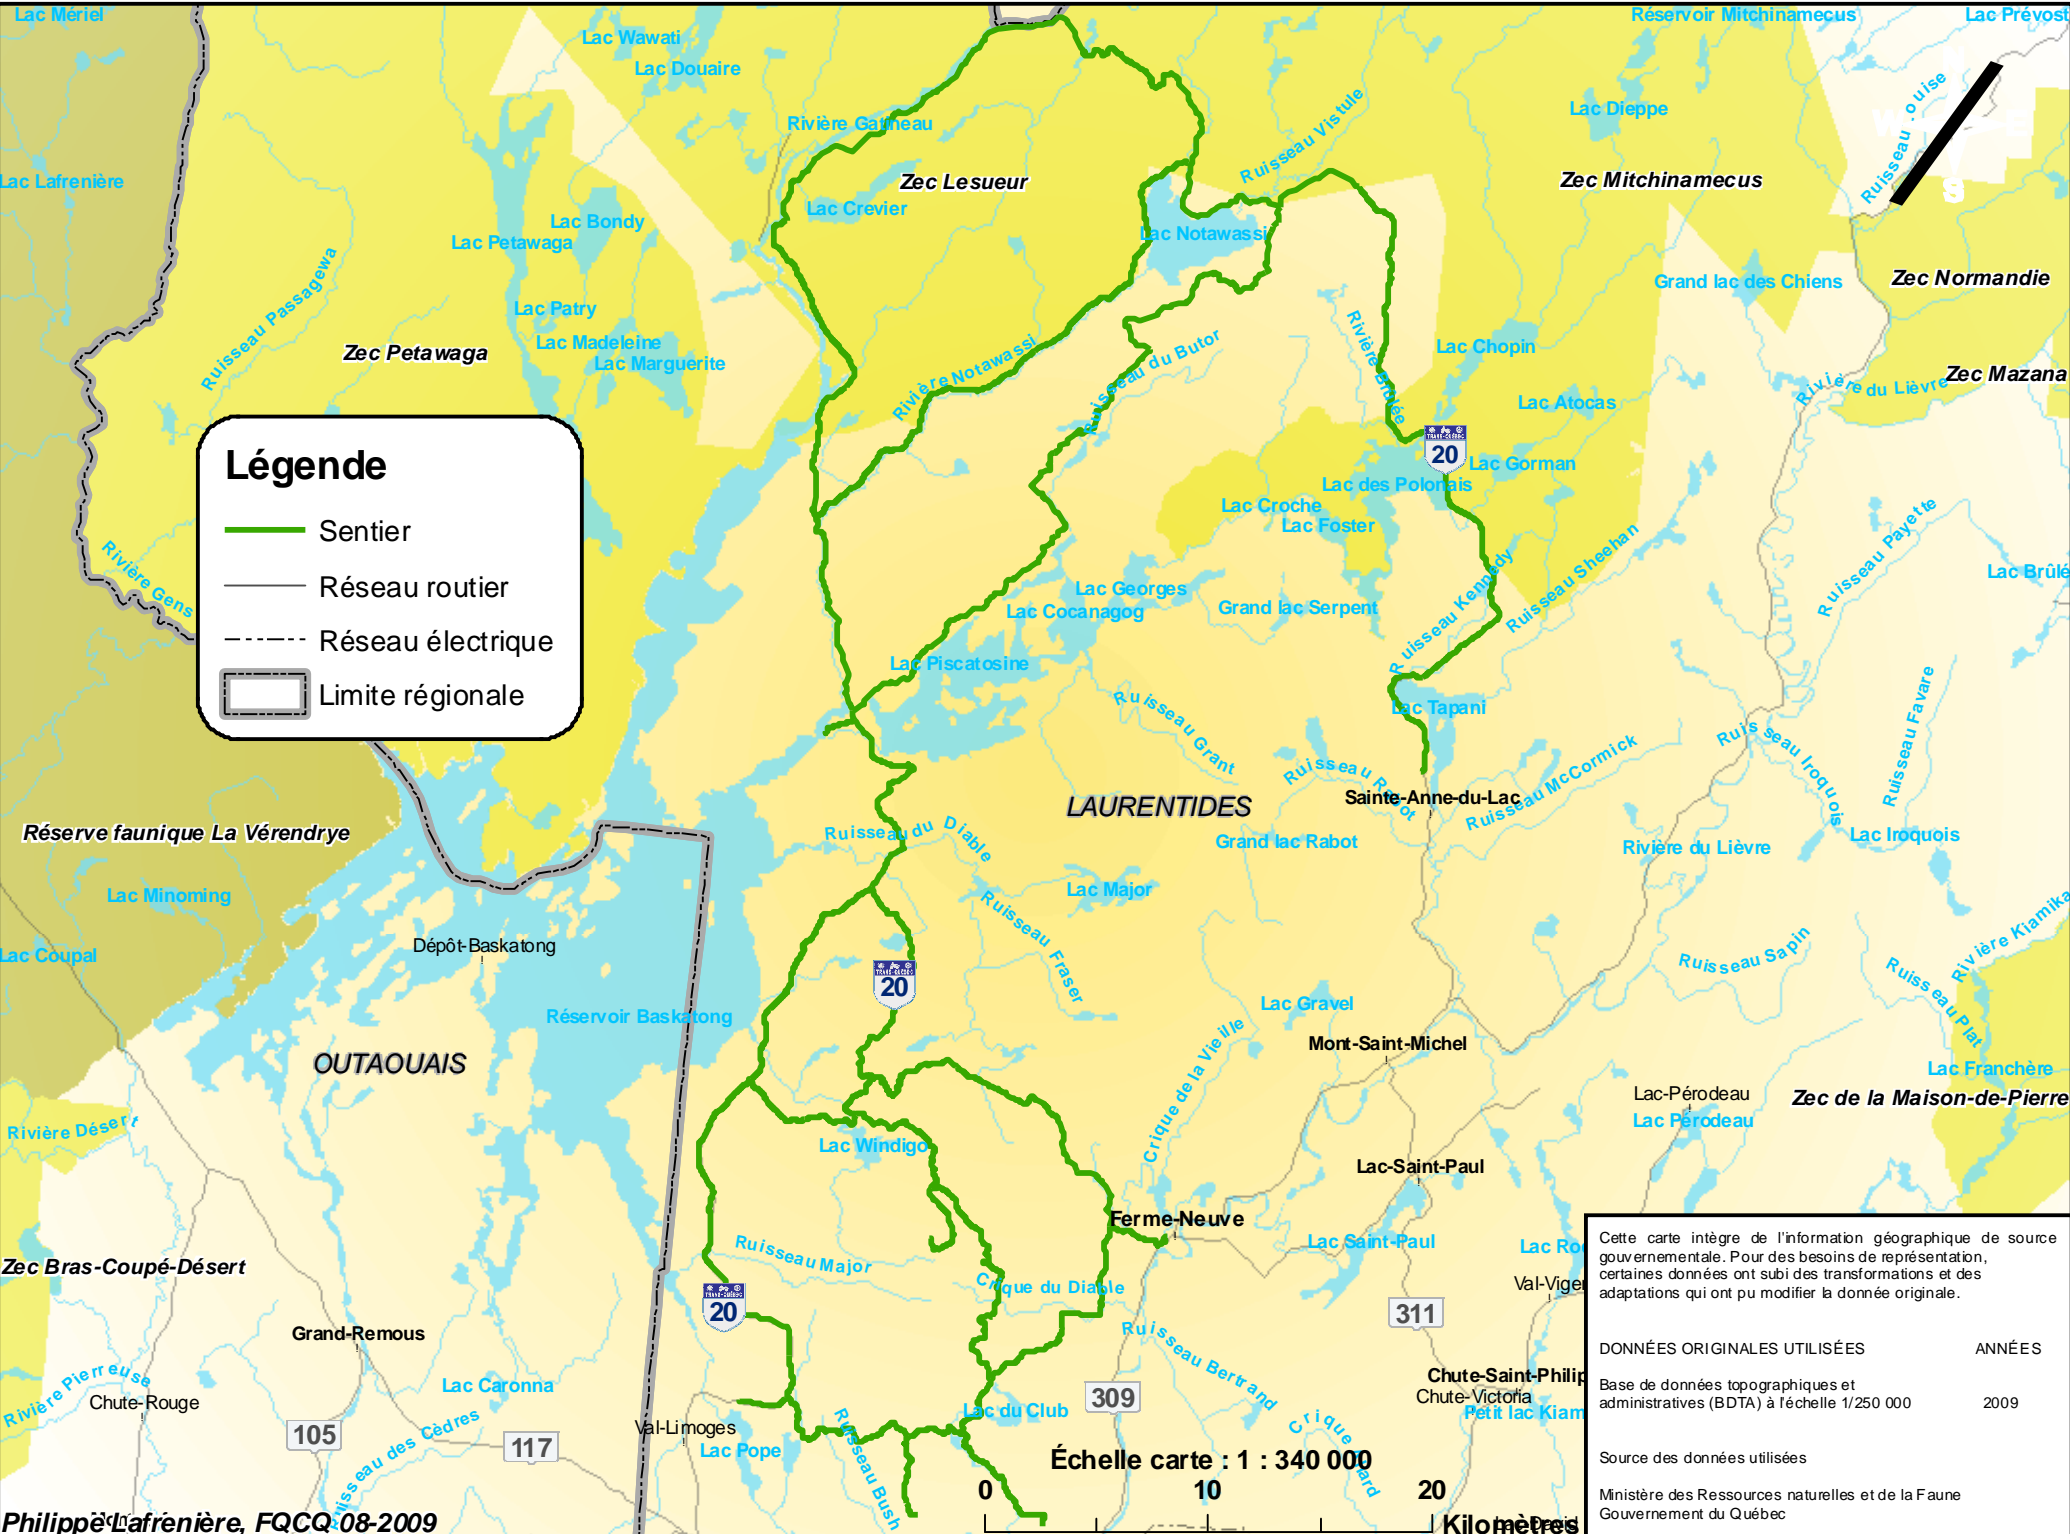

# 15-106 CLUB VTT QUAD VILLAGES HAUTES-LAURENTIDES SENTIERS AUTORISÉS MOTOS HORS-ROUTE

**Légende**

- Sentier
- Réseau routier
- - - Réseau électrique
- ▭ Limite régionale

Cette carte intègre de l'information géographique de source gouvernementale. Pour des besoins de représentation, certaines données ont subi des transformations et des adaptations qui ont pu modifier la donnée originale.

DONNÉES ORIGINALES UTILISÉES	ANNÉES
Base de données topographiques et administratives (BDTA) à l'échelle 1/250 000	2009

Source des données utilisées  
Ministère des Ressources naturelles et de la Faune  
Gouvernement du Québec